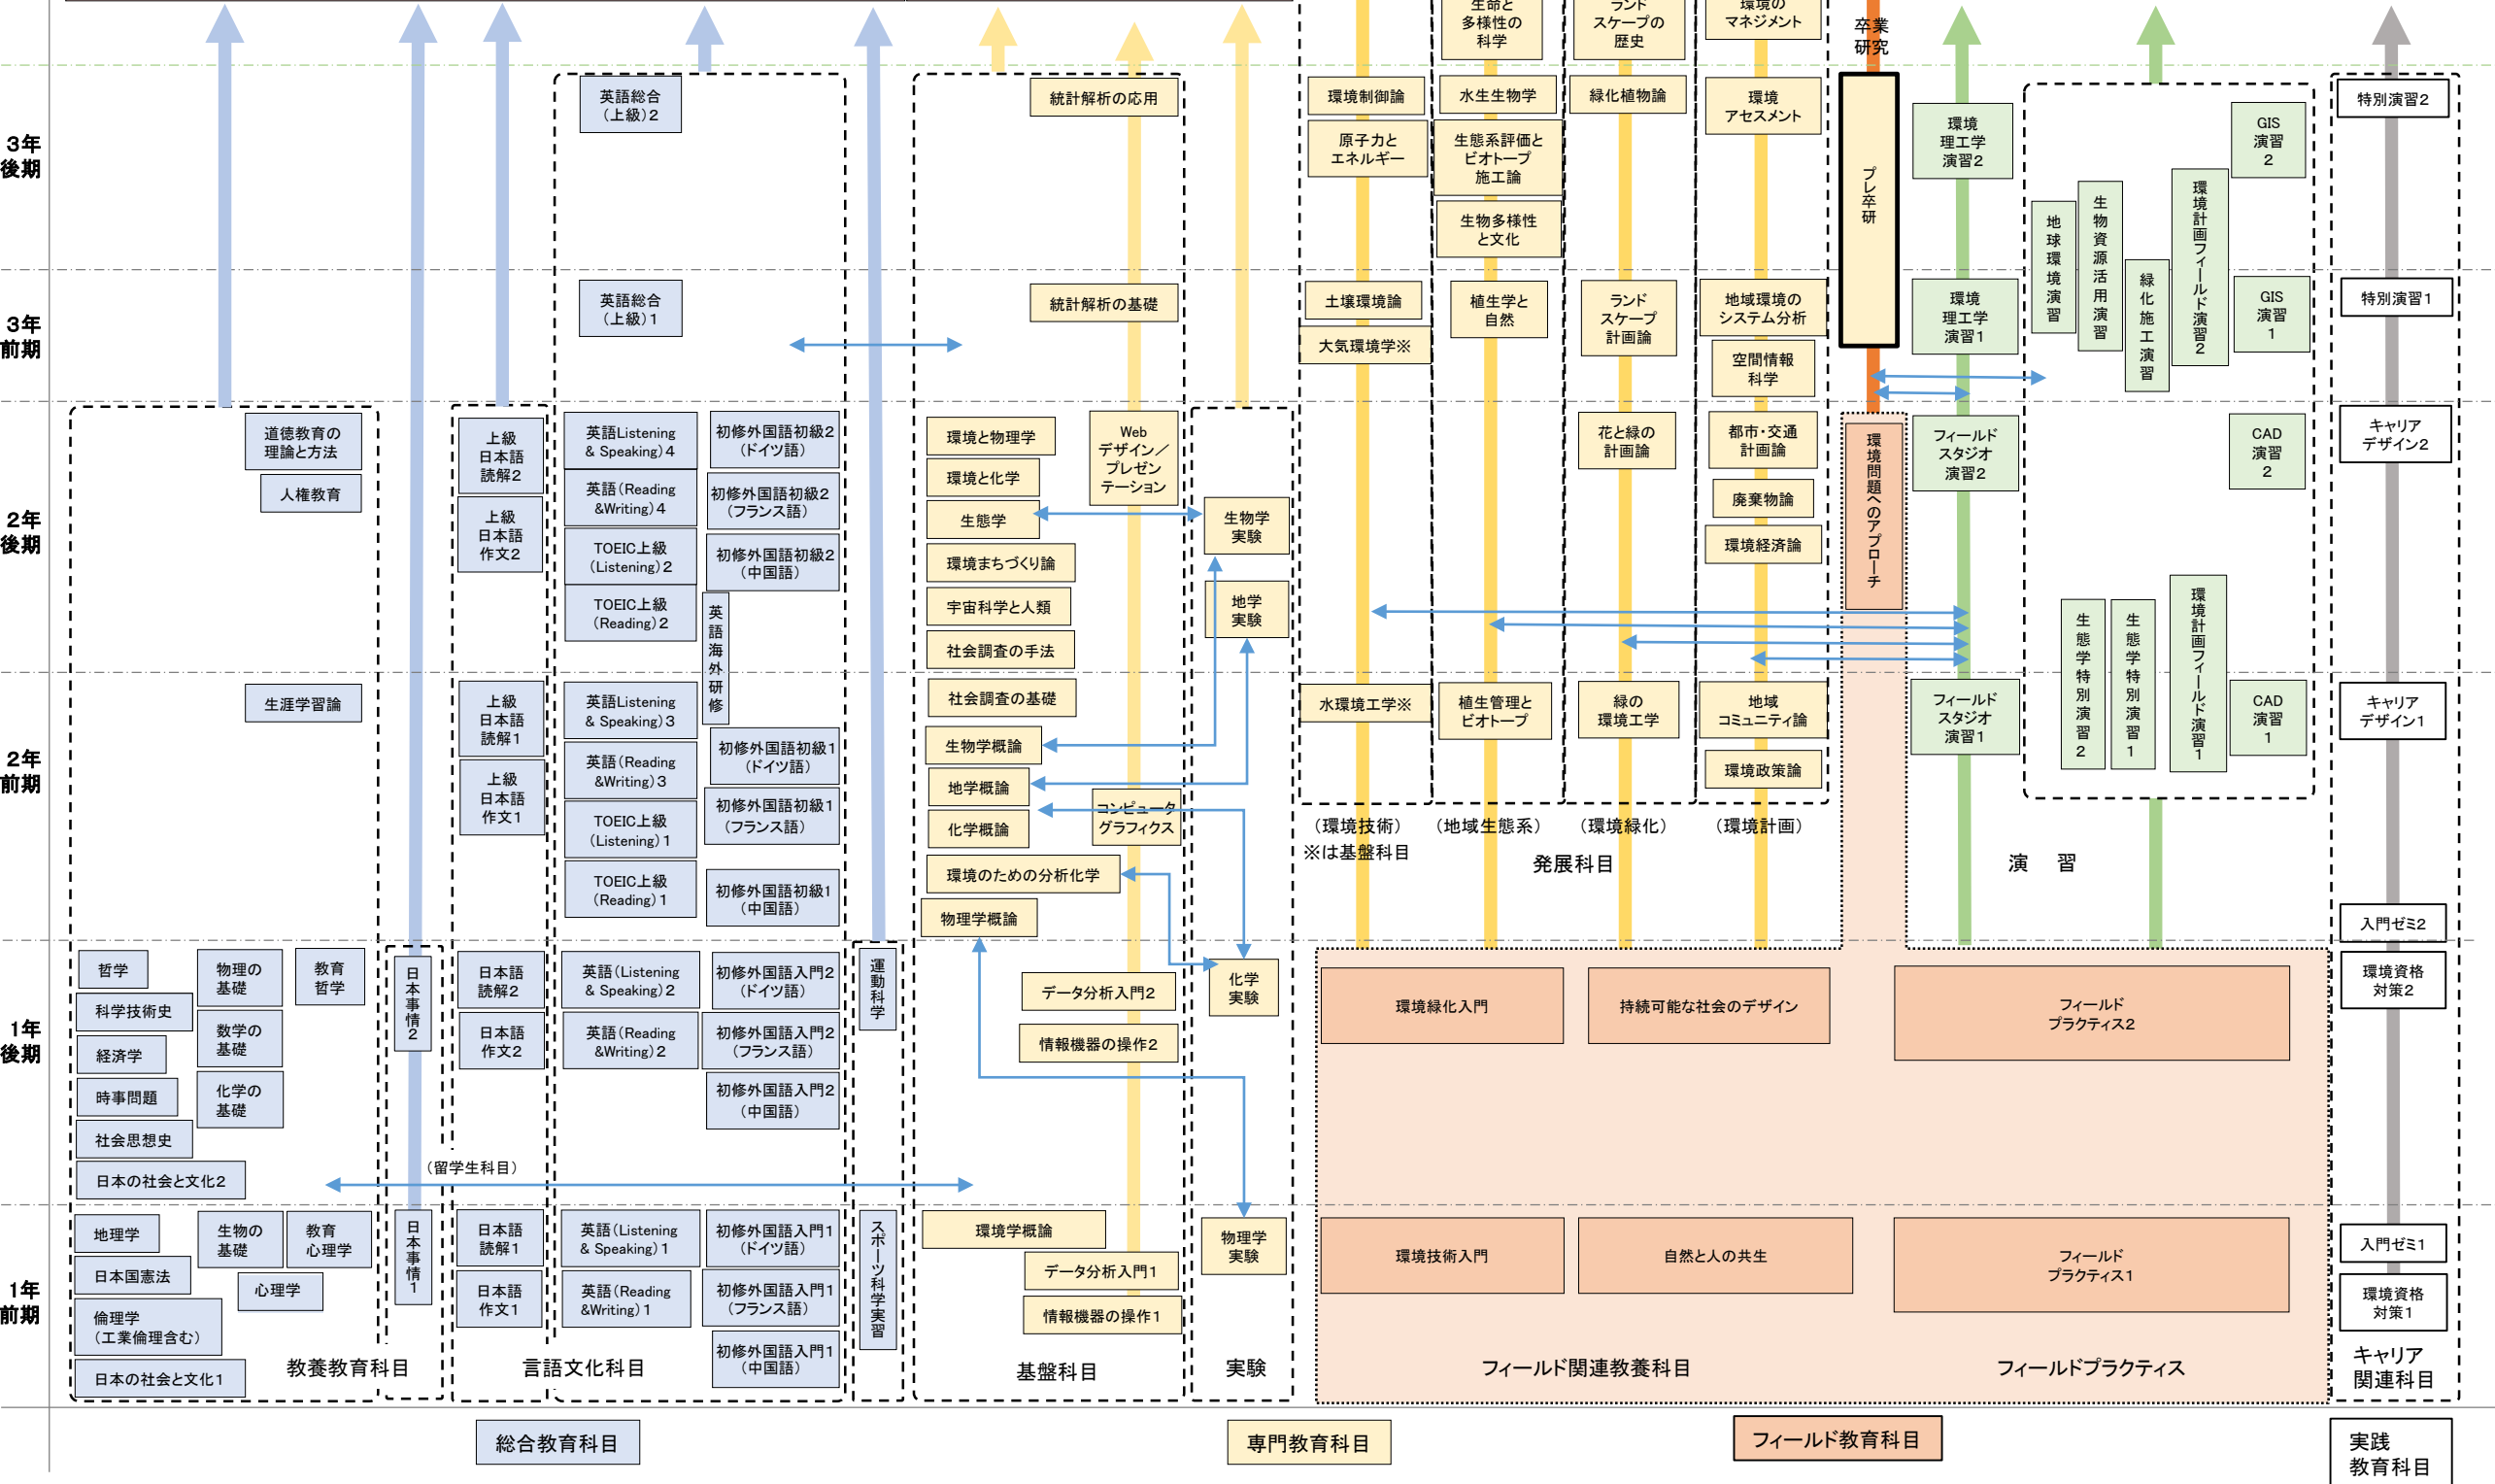

デザイン工学部 環境理工学科 カリキュラムツリー  
(2017年度～2018年度入学生用)

DP5 総合力

卒業研究

DP1 一般教養 DP2 環境学の体系的知識 DP3 専門的な知識 DP4 実践力

デザイン工学部 環境理工学科 カリキュラムツリー  
(2019年度入学生用)

DP5 総合力

卒業研究

DP1 一般教養 DP2 環境学の体系的知識 DP3 専門的な知識 DP4 実践力

4年後期  
4年前期  
3年後期  
3年前期  
2年後期  
2年前期  
1年後期  
1年前期

総合教育科目 専門教育科目 フィールド教育科目 実践教育科目