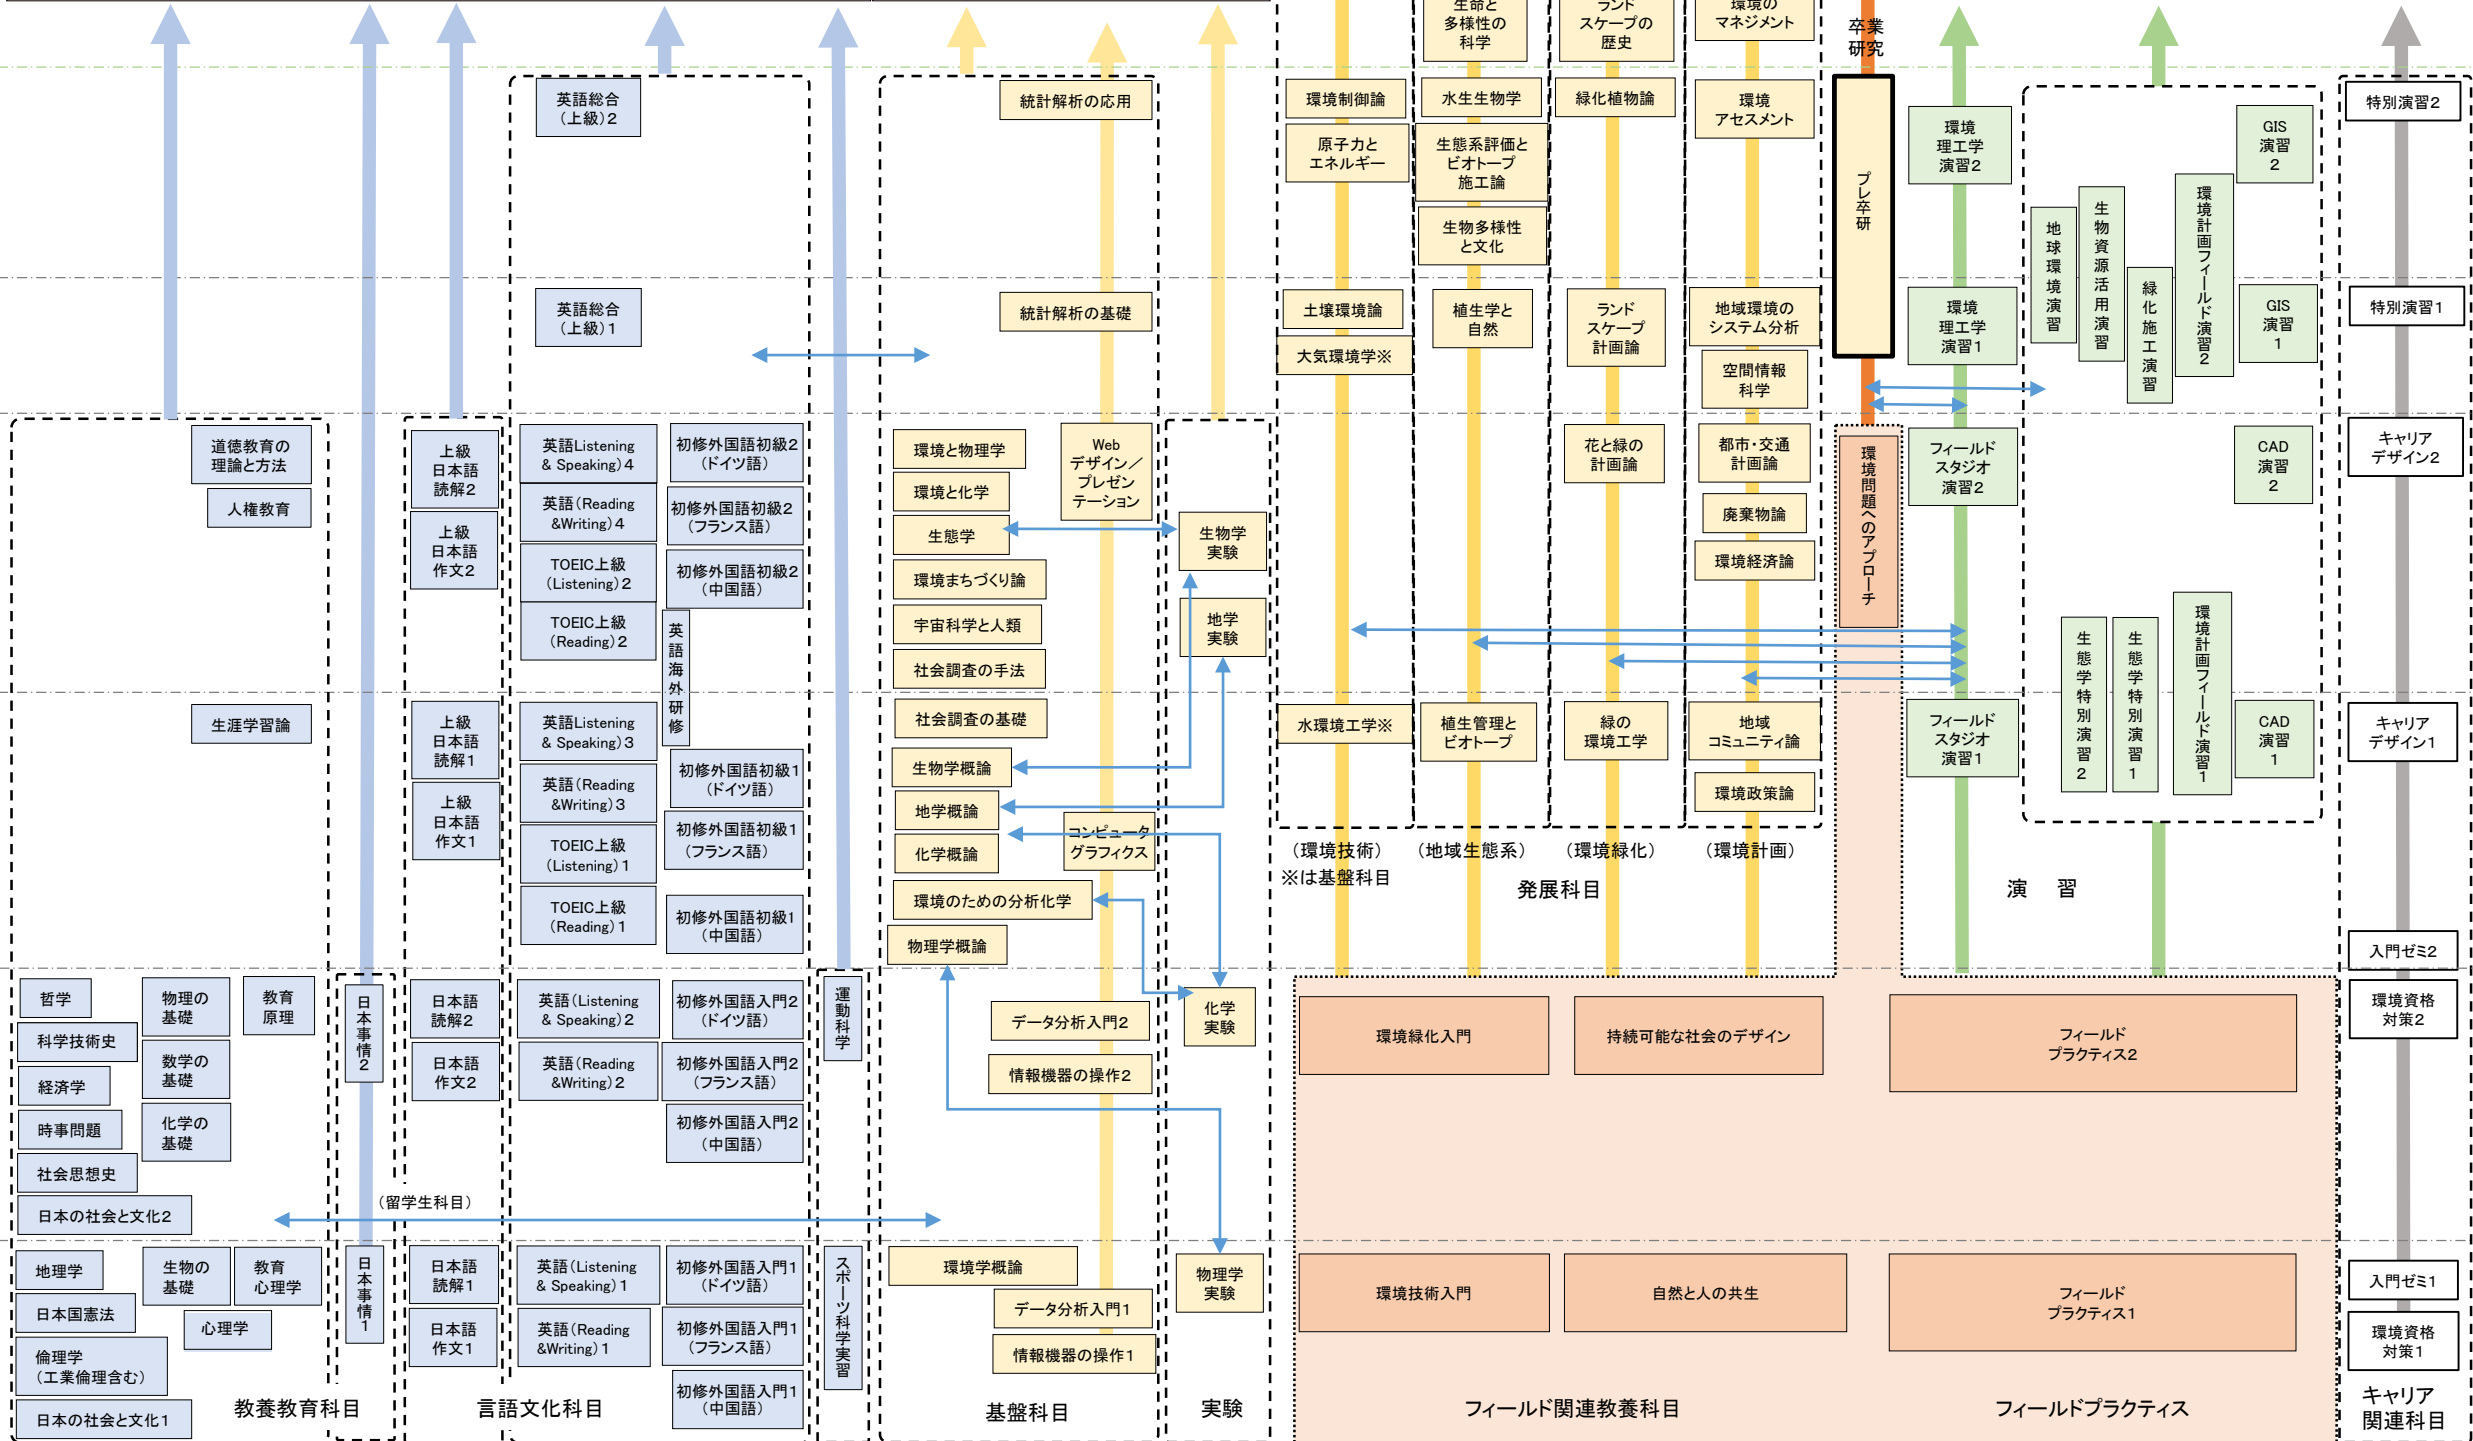

デザイン工学部 環境理工学科 カリキュラムツリー  
(2017年度～2018年度入学生用)

DP5 総合力

卒業研究

DP1 一般教養 DP2 環境学の体系的知識 DP3 専門的な知識 DP4 実践力

デザイン工学部 環境理工学科 カリキュラムツリー  
(2019年度入学生用)

DP5 総合力

卒業研究

DP1 一般教養 DP2 環境学の体系的知識 DP3 専門的な知識 DP4 実践力

4年後期  
4年前期  
3年後期  
3年前期  
2年後期  
2年前期  
1年後期  
1年前期

総合教育科目 専門教育科目 フィールド教育科目 実践教育科目